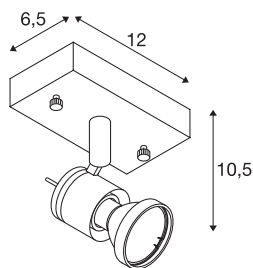

ASTO 1

vegg- og takarmatur, ett lys, GU10/QPAR51, børstet aluminium, maks. 75 W

ASTO 1 vegg- og takarmatur består av aluminium og finnes med børstet overflatelakkering. Ønskede GU10 halogen-, LED- eller sparelyskilder dreiebar direkte inn i den utstyrte GU10 230Vsokkelen og kan alternativt utstyres med en pyntering som er inkludert i leveringsomfanget til armaturet. ASTO vegg- og takarmatur kan kobles direkte til 230 V nettspenning.

TEKNISKE DATA

Art.nr.	147441
EL nummer	3240355
Sokkel	GU10
Antall lyskilder	1
Svingområde	90 °
Horisontalt dreieområde	330 °
IP-kode	IP 20
Montering	Utenpåliggende montering
Montering detaljer	Tak,Vegg
Primær merkespenning	220-240V ~50/60Hz
Kapslingsgrad	I
Systemeffekt	75 W
Farge	aluminium
Lengde	12 cm
Bredde	6.5 cm
Høyde	10.5 cm
Nettovekt	0.243 kg
Bruttovekt	0.301 kg
BIG WHITE side	415