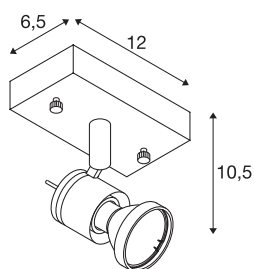

ASTO 1

wand- en plafondarmatuur, eenvlammig, QPAR51, aluminium geborsteld, max. 75W

De ASTO 1 wand- en plafondarmatuur is gemaakt van aluminium en beschikbaar in geborsteld lakwerk. De gewenste GU10 halogeen-, LED- of energiespaarlampen worden direct in de hiervoor voorziene GU10 hoogvolt fittingen gedraaid en kunnen optioneel met een sierring worden voorzien die in de levering is inbegrepen. Het ASTO wand- en plafondarmatuur kan rechtstreeks op 230V netspanning worden aangesloten.

TECHNISCHE GEGEVENS

Art.nr.	147441
Fitting	GU10
Aantal fittingen	1
Zwenkbereik	90 °
Horizontaal draaibereik	330 °
IP-code	IP 20
Montage	opbouw
Montagebeschrijving	plafond,wand
Primaire nominale spanning	220-240V ~50/60Hz
Beschermingsklasse	I
Wattage	75 W
Kleur	alu
Lengte	12 cm
Breedte	6.5 cm
Hoogte	10.5 cm
Nettogewicht	0.243 kg
Brutogewicht	0.301 kg
BIG WHITE pagina	415