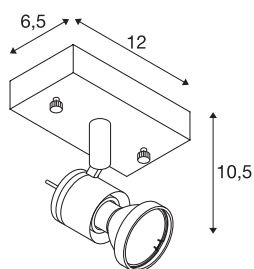

ASTO 1

lampa ścienna i sufitowa, jednopunktowa, QPAR51, szczotkowane aluminium, maks. 75 W

Lampa ścienna i sufitowa ASTO 1 wykonana jest z aluminium i dostępna w szczotkowanym wykończeniu lakierowanym. Żarówki halogenowe, LED lub energooszczędne z trzonkiem GU10 wkręca się bezpośrednio do specjalnego gniazda wysokonapięciowego GU10. Opcjonalnie na żarówkę można założyć pierścień dekoracyjny należący do zakresu dostawy lampy. Lampa ścienna i sufitowa ASTO jest gotowa do bezpośredniego podłączenia do napięcia sieciowego 230 V.

DANE TECHNICZNE

Nr artykułu	147441
Oprawa	GU10
Liczba opraw	1
Zakres przechyłu	90 °
Zakres obrotu w poziomie	330 °
Kod IP	IP 20
Montaż	Wersja natynkowa
Szczegóły dotyczące montażu	Wersja sufitowa, Wersja ścienna
Pierwotne napięcie znamionowe	220-240V ~50/60Hz
Klasy ochrony	I
Wydajność	75 W
Kolor	aluminium
Długość	12 cm
Szerokość	6.5 cm
Wysokość	10.5 cm
Waga netto	0.243 kg
Waga brutto	0.301 kg
Strona BIG WHITE	415