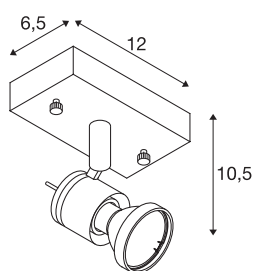

ASTO 1

настенный и потолочный светильник, однорожковый, QPAR51, шлифованный алюминий, макс. 75 Вт

Настенный и потолочный светильник ASTO 1 изготовлен из алюминия и доступен со шлифованной лакированной поверхностью. Желаемый галогеновый, светодиодный или энергосберегающий источник света с цоколем GU10 устанавливается непосредственно в штатный высоковольтный патрон GU10 и при необходимости может быть снабжен декоративным кольцом, входящим в комплект поставки светильника. Настенный и потолочный светильник ASTO предназначен для прямого подключения к сети напряжением 230 В.

Технические характеристики

Тов. №	147441
Патрон	GU10
Количество патронов	1
Диапазон изменения угла наклона от	90 °
Вертикальный диапазон изменения угла наклона от	330 °
IP Code	IP 20
Сборка	Накладной
Детали сборки	Потолок, Стена
Номинальное первичное напряжение	220-240V ~50/60Hz
Класс защиты	I
Мощность	75 W
Цвет	Алюминий
Длина	12 cm
Ширина	6.5 cm
Высота	10.5 cm
Вес нетто	0.243 kg
вес брутто	0.301 kg
BIG WHITE Seite	415