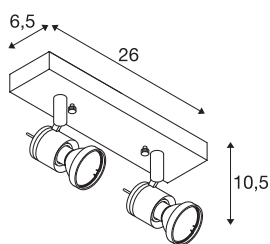

ASTO 2

vegg- og takarmatur, to lys, GU10/QPAR51, børstet aluminium, maks. 150 W

ASTO 2 vegg- og takarmatur består av aluminium og finnes med børstet overflatelakkering. Ønskede GU10 halogen- eller sparelyskilder dreiebar direkte inn i den utstyrte GU10 230Vsokkelen og kan alternativt utstyres med en pyntering som er inkludert i leveringsområdet til armaturet. ASTO 2 vegg- og takarmatur kan kobles direkte til 230 V nettspenning.

TEKNISKE DATA

Art.nr.	147442
EL nummer	3240356
Sokkel	GU10
Antall lyskilder	2
Svingområde	90 °
Horisontalt dreieområde	330 °
IP-kode	IP 20
Montering	Utenpåliggende montering
Montering detaljer	Tak,Vegg
Primær merkespenning	220-240V ~50/60Hz
Kapslingsgrad	I
Systemeffekt	75 W
Farge	aluminium
Lengde	26 cm
Bredde	6.5 cm
Høyde	10.5 cm
Nettvekt	0.416 kg
Bruttovekt	0.494 kg
BIG WHITE side	415