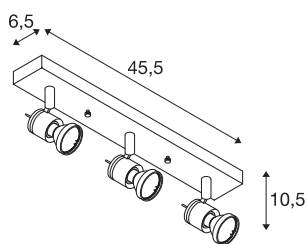

ASTO 3

nástěnné a stropní svítidlo, tři žárovky, QPAR51, kartáčovaný Al, max. 225 W

Nástěnné a stropní svítidlo ASTO 3 je vyrobeno z hliníku a dostupné s povrchem s kartáčovaným lakem. Požadované halogenové GU10 nebo úsporné žárovky se přímo zašroubují do připravené vysokonapěťové objímky GU10 a mohou být volitelně opatřeny ozdobným kroužkem obsaženým v rozsahu dodávky svítidla. Nástěnné a stropní svítidlo ASTO 3 je připravené pro přímé připojení k síťovému napětí 230 V.

TECHNICKÁ DATA

Č. výrobku	147443
Objímka	GU10
Počet objímek	3
Akční okruh	90 °
Horizontální akční okruh	330 °
Kód IP	IP 20
Montáž	Nástavba
Podrobnosti montáže	Strop, Stěna
Primární jmenovité napětí	220-240V ~50/60Hz
Třída ochrany	I
Příkon	75 W
Barva	hliník
Délka	45.5 cm
Šířka	6.5 cm
Výška	10.5 cm
Hmotnost netto	0.628 kg
Celková hmotnost	0.773 kg
BIG WHITE strana	415