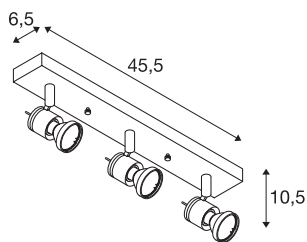

## ASTO 3

**luminaria de pared y techo, de tres llamas, QPAR5, aluminio cepillado, 225 W como máximo**

La luminaria de pared y techo ASTO 3 es de aluminio y está disponible con un lacado superior en color aluminio cepillado. Las bombillas deseadas halógenas o de bajo consumo GU10 se introducen directamente en el portalámparas de alta tensión GU10 previsto a tal efecto y pueden proveerse de manera opcional con un anillo de decoración incluido en la entrega de la luminaria. La luminaria de pared y techo ASTO 3 se puede conectar directamente a la tensión eléctrica de 230 V.

### Datos técnicos

Art. N.º	147443
Número de casquillos	3
Alcance de giro	90 °
Alcance de giro vertical	330 °
Código IP	IP 20
Montaje	Superficie
Detalles de montaje	Techo,Pared
Voltaje nominal primario	220-240V ~50/60Hz
Clase de protección	I
Potencia	75 W
Color	aluminio
Longitud	45.5 cm
Anchura	6.5 cm
Altura	10.5 cm
Peso neto	0.628 kg
Peso bruto	0.773 kg
Página BIG WHITE	316