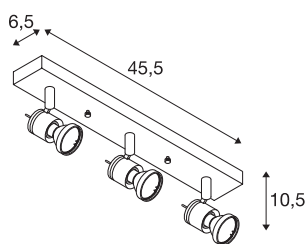

## ASTO 3

vegg- og takarmatur, tre lys, GU10/QPAR51, børstet aluminium, maks. 225 W

ASTO 3 vegg- og takarmatur består av aluminium og finnes med børstet overflatelakkering. Ønskede GU10 halogen- eller sparelys kilder dreiebar direkte inn i den utstyrte GU10 230Vsokkelen og kan alternativt utstyres med en pyntering som er inkludert i leveringsomfanget til armaturet. ASTO 3 vegg- og takarmatur kan kobles direkte til 230 V nettspenning.

## TEKNISKE DATA

Art.nr.	147443
EL nummer	3240357
Sokkel	GU10
Antall lyskilder	3
Svingområde	90 °
Horisontalt dreieområde	330 °
IP-kode	IP 20
Montering	Utenpåliggende montering
Montering detaljer	Tak,Vegg
Primær merkespenning	220-240V ~50/60Hz
Kapslingsgrad	I
Systemeffekt	75 W
Farge	aluminium
Lengde	45.5 cm
Bredde	6.5 cm
Høyde	10.5 cm
Nettvekt	0.628 kg
Bruttovekt	0.773 kg
BIG WHITE side	415