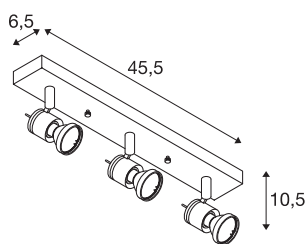

ASTO 3

wand- en plafondarmatuur, geschikt voor drie lichtbronnen, QPAR51, geborsteld aluminium, max. 225 W

De ASTO 3 wand- en plafondarmatuur is van aluminium vervaardigd en verkrijgbaar met geborsteld lakoppervlak. De gewenste GU10-halogeenv- of spaarlampen worden direct in de ervoor voorziene GU10-hoogspanningsfitting geschroefd en kunnen als optie met een in de leveringsomvang van de armatuur opgenomen sierring worden voorzien. ASTO 3 wand- en plafondarmatuur kan direct worden aangesloten op 230 V netspanning.

TECHNISCHE SPECIFICATIES

Art.nr.	147443
Fitting	GU10
Aantal fittingen	3
Kantelbereik	90 °
Horizontaal draaibereik	330 °
IP-code	IP 20
Montage	Opbouw
Montagebeschrijving	Plafond,Wand
Primaire nominale spanning	220-240V ~50/60Hz
Veiligheidsklasse	I
Wattage	75 W
Kleur	alu
Lengte	45.5 cm
Breedte	6.5 cm
Hoogte	10.5 cm
Nettogewicht	0.628 kg
Brutogewicht	0.773 kg
BIG WHITE pagina	415