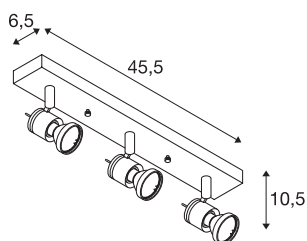

ASTO 3

настенный и потолочный светильник,
трехрожковый, QPAR51, шлифованный алюминий,
макс. 225 Вт

Настенный и потолочный светильник ASTO 3 изготовлен из алюминия и доступен со шлифованной лакированной поверхностью. Желаемый галогеновый, светодиодный или энергосберегающий источник света с цоколем GU10 устанавливается непосредственно в штатный высоковольтный патрон GU10 и при необходимости может быть снабжен декоративным кольцом, входящим в комплект поставки светильника. Настенный и потолочный светильник ASTO 3 предназначен для прямого подключения к сети напряжением 230 В.

Технические характеристики

Тов. №	147443
Патрон	GU10
Количество патронов	3
Диапазон изменения угла наклона от	90 °
Вертикальный диапазон изменения угла наклона от	330 °
IP Code	IP 20
Сборка	Накладной
Детали сборки	Потолок, Стена
Номинальное первичное напряжение	220-240V ~50/60Hz
Класс защиты	I
Мощность	75 W
Цвет	Алюминий
Длина	45.5 cm
Ширина	6.5 cm
Высота	10.5 cm
Вес нетто	0.628 kg
вес брутто	0.773 kg
BIG WHITE Seite	415