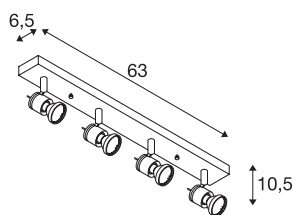

ASTO 4

nástěnné a stropní svítidlo, čtyři žárovky, QPAR51, kartáčovaný Al, max. 300 W

Nástěnné a stropní svítidlo ASTO 4 je vyrobeno z hliníku a dostupné s povrchem s kartáčovaným lakem. Požadované halogenové GU10 nebo úsporné žárovky se přímo zašroubují do připravené vysokonapěťové objímky GU10 a mohou být volitelně opatřeny ozdobným kroužkem obsaženým v rozsahu dodávky svítidla. Nástěnné a stropní svítidlo ASTO 3 je připravené pro přímé připojení k síťovému napětí 230 V.

TECHNICKÁ DATA

Č. výrobku	147444
Objímka	GU10
Počet objímek	4
Akční okruh	90 °
Horizontální akční okruh	330 °
Kód IP	IP 20
Montáž	Nástavba
Podrobnosti montáže	Strop, Stěna
Primární jmenovité napětí	220-240V ~50/60Hz
Třída ochrany	I
Příkon	75 W
Barva	hliník
Délka	63 cm
Šířka	6.5 cm
Výška	10.5 cm
Hmotnost netto	0.858 kg
Celková hmotnost	1.045 kg
BIG WHITE strana	415