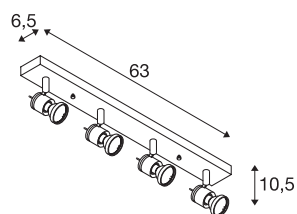

Applique et plafonnier ASTO 4

à 4 lampes, QPAR51, alu brossé, max. 300 W

Les appliques et plafonniers ASTO 4 réalisés en aluminium sont disponibles avec une surface laquée de finition brossée. Les ampoules halogènes GU10 ou les ampoules économiques sont directement vissées dans la douille GU10 230 V prévue à cet effet et peuvent à titre optionnel être garnies de l'anneau déco joint. Les appliques et plafonniers ASTO 3 peuvent directement être branchés au réseau 230 V.

INFORMATIONS TECHNIQUES

N° art.	147444
Douille	GU10
Nombre de douilles	4
Plage d'inclinaison	90 °
Plage de pivotement horizontal	330 °
Code IP	IP 20
Montage	Apparent
Infos de montage	Plafond, Mur
Tension nominale primaire	220-240V ~50/60Hz
Indice de protection	I
Wattage	75 W
Coloris	alu
Longueur	63 cm
Largeur	6.5 cm
Hauteur	10.5 cm
Poids net	0.858 kg
Poids brut	1.045 kg
BIG WHITE, page	415