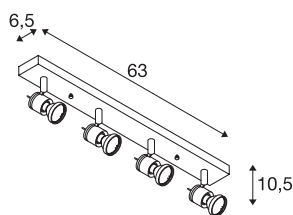

## ASTO 4

**lampada a parete/plafone, quadriemissione, QPAR51, alluminio spazzolato, max. 300W**

ASTO 4 lampada a parete/plafone è realizzata in alluminio ed è disponibile con finitura in vernice spazzolata. Le lampadine alogene GU10 o a risparmio energetico vengono avvitate direttamente nell'attacco ad alto voltaggio GU10 già predisposto e possono essere dotate a scelta di un anello decorativo fornito in dotazione. ASTO 3 lampada a parete/plafone è pronta per il collegamento diretto alla rete elettrica da 230V.

## DATI TECNICI

Articolo	147444
Numero di attacchi	4
Orientabilità	90 °
Raggio di rotazione orizzontale	330 °
Codice IP	IP 20
Montaggio	Superficie
Dettagli di montaggio	Soffitto, Parete
Tensione nominale primaria	220-240V ~50/60Hz
Classe isolamento	I
Wattaggio	75 W
Colore	alluminio
Lunghezza	63 cm
Larghezza	6.5 cm
Altezza	10.5 cm
Peso netto	0.858 kg
Peso lordo	1.045 kg
BIG WHITE pagina	316