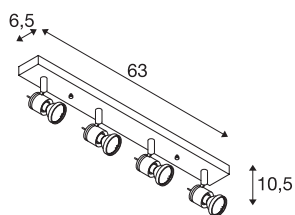

ASTO 4

wand- en plafondarmatuur, viervlammig, QPAR51, aluminium geborsteld, max. 300 W

De ASTO 4 wand- en plafondarmatuur is gemaakt van aluminium en beschikbaar in geborsteld lakwerk. De gewenste GU10 halogeen- of energiespaarlampen worden direct in de hiervoor voorziene GU10 hoogvolt fittingen gedraaid en kunnen optioneel met een sierring worden voorzien die in de levering is inbegrepen. Het ASTO 3 wand- en plafondarmatuur kan rechtstreeks op 230V netspanning worden aangesloten.

TECHNISCHE GEGEVENS

Art.nr.	147444
Fitting	GU10
Aantal fittingen	4
Zwenkbereik	90 °
Horizontaal draaibereik	330 °
IP-code	IP 20
Montage	opbouw
Montagebeschrijving	plafond,wand
Primaire nominale spanning	220-240V ~50/60Hz
Beschermingsklasse	I
Wattage	75 W
Kleur	alu
Lengte	63 cm
Breedte	6.5 cm
Hoogte	10.5 cm
Nettogewicht	0.858 kg
Brutogewicht	1.045 kg
BIG WHITE pagina	415