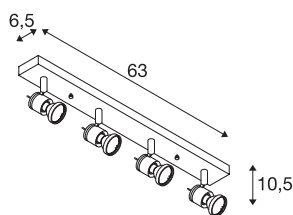

## ASTO 4

wand- en plafondarmatuur, met vier lichtbronnen, QPAR51, geborsteld aluminium, max. 300 W

De ASTO 4 wand- en plafondarmatuur is van aluminium vervaardigd en verkrijgbaar met geborsteld lakoppervlak. De gewenste GU10-halogeën- of spaarlampen worden direct in de ervoor voorziene GU10-hoogspanningsfitting geschroefd en kunnen als optie met een in de leveringsomvang van de armatuur opgenomen sierring worden voorzien. ASTO 3 wand- en plafondarmatuur kan direct worden aangesloten op 230 V netspanning.

## TECHNISCHE SPECIFICATIES

Art.nr.:	147444
Fitting	GU10
Lichtbronnen	QPAR51
Aantal fittingen	4
Inclusief lampen	Geen
Primaire nominale spanning	220-240V ~50/60Hz mA/V
Kantelbereik	90 °
Horizontaal draaibereik	330 °
Lengte	63 cm
Breedte	6.5 cm
Hoogte	10.5 cm
Nettogewicht	0.858 kg
Brutogewicht	1.045 kg
IP-code	IP 20
Veiligheidsklasse	I
Montage	Opbouw
Montagebeschrijving	Plafond,Wand
Wattage	75 W
Kleur	alu
BIG WHITE pagina	316