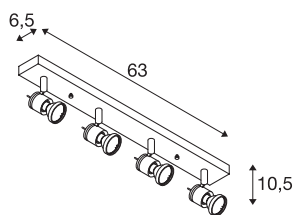

## ASTO 4

lampa ścienna i sufitowa, czteropunktowa, QPAR51, szczotkowane aluminium, maks. 300 W

Lampa ścienna i sufitowa ASTO 4 wykonana jest z aluminium i dostępna w szczotkowanym wykończeniu lakierowanym. Żarówki halogenowe lub energooszczędne z trzonkiem GU10 wkręca się bezpośrednio do specjalnego gniazda wysokonapięciowego GU10. Opcjonalnie na żarówki można założyć pierścieni dekoracyjny należący do zakresu dostawy lampy. Lampa ścienna i sufitowa ASTO 3 jest gotowa do bezpośredniego podłączenia do napięcia sieciowego 230 V.

## DANE TECHNICZNE

Nr artykułu	147444
Oprawa	GU10
Liczba opraw	4
Zakres przechyłu	90 °
Zakres obrotu w poziomie	330 °
Kod IP	IP 20
Montaż	Wersja natynkowa
Szczegóły dotyczące montażu	Wersja sufitowa, Wersja ścienna
Pierwotne napięcie znamionowe	220-240V ~50/60Hz
Klasy ochrony	I
Wydajność	75 W
Kolor	aluminium
Długość	63 cm
Szerokość	6.5 cm
Wysokość	10.5 cm
Waga netto	0.858 kg
Waga brutto	1.045 kg
Strona BIG WHITE	415