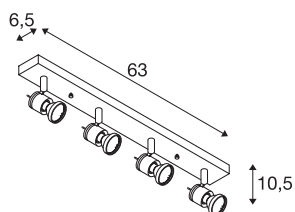

ASTO 4

настенный и потолочный светильник,
четырёхрожковый, QPAR51, шлифованный
алюминий, макс. 300 Вт

Настенный и потолочный светильник ASTO 4 изготовлен из алюминия и доступен со шлифованной лакированной поверхностью. Желаемый галогеновый, светодиодный или энергосберегающий источник света с цоколем GU10 устанавливается непосредственно в штатный высоковольтный патрон GU10 и при необходимости может быть снабжен декоративным кольцом, входящим в комплект поставки светильника. Настенный и потолочный светильник ASTO 3 предназначен для прямого подключения к сети напряжением 230 В.

Технические характеристики

Тов. №	147444
Патрон	GU10
Количество патронов	4
Диапазон изменения угла наклона от	90 °
Вертикальный диапазон изменения угла наклона от	330 °
IP Code	IP 20
Сборка	Накладной
Детали сборки	Потолок, Стена
Номинальное первичное напряжение	220-240V ~50/60Hz
Класс защиты	I
Мощность	75 W
Цвет	Алюминий
Длина	63 cm
Ширина	6.5 cm
Высота	10.5 cm
Вес нетто	0.858 kg
вес брутто	1.045 kg
BIG WHITE Seite	415