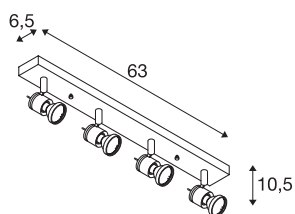

ASTO 4

vägg- och taklampa, med fyra ljuskällor, QPAR51, borstad aluminium, max. 300 W

Vägg- och taklampan ASTO 4 är gjord av aluminium och finns med borstad ytfinish. Önskad GU10-halogen-, eller energisparlampa skruvas direkt i den medföljande GU-10-högspänningssockeln och kan som tillval försees med en dekorativ ring som ingår i leveransen av lampan. ASTO 3 vägg- och taklampa är redo att anslutas direkt till 230 V nätspänning.

Art. Nej.	147444
Lamphållare	GU10
Antal lamphållare	4
Svängbart område	90 °
Horisontellt svängbart område	330 °
IP-kod	IP20
Monteringsdetaljer	Utanpåliggande
Monteringsdetaljer	Tak,Vägg
Primär nominell spänning	220-240V ~50/60Hz
Skyddsklass	I
Watt	75 W
Färg	borstad aluminium
Längd	63 cm
Bredd	6.5 cm
höjd	10.5 cm
Netto vikt	0.837 kg
Bruttovikt	1.014 kg
BIG WHITE Seite	415