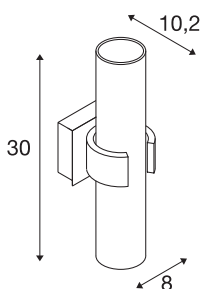

DENA 2

nástěnné svítidlo, dvě žárovky, A60, kartáčovaný Al, D/Š/V 10/8/30, částečně satinované sklo, max. 80 W

Vysokonapěťové nástěnné svítidlo DENA 2 bylo vyrobeno z kartáčovaného hliníku a je vybaveno satinovaným skleněným válcem. Nástěnné svítidlo DENA 2 se dvěma žárovkami je připravené k uchycení univerzálních nebo úsporných žárovek typu E14 a přímému napojení k síťovému napětí 230 V.

TECHNICKÁ DATA

Č. výrobku	147529
Objímka	E14
Počet objímek	2
Kód IP	IP 20
Montáž	Nástavba
Podrobnosti montáže	Stěna
Primární jmenovité napětí	220-240V ~50/60Hz
Třída ochrany	I
Příkon	40 W
Barva	hliník
Šířka	8 cm
Výška	30 cm
Hloubka	10.2 cm
Hmotnost netto	0.868 kg
Celková hmotnost	1.163 kg
BIG WHITE strana	373