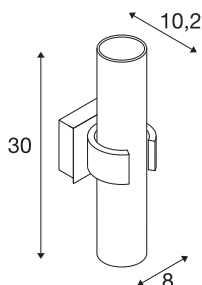

## DENA 2

veggarmatur, to lys, A60, børstet aluminium, L/B/H 10/8/30, delvis satinert glass, maks. 80W

DENA 2 230V-veggarmatur består av børstet aluminium og er utstyrt med en satinert glassylinder. DENA 2 veggarmatur med to lys brukes med allbruks- eller sparelyskilder av typen E14 og kan kobles direkte til 230 V nettspenning.

## TEKNISKE DATA

Art.nr.	147529
EL nummer	3224178
Sokkel	E14
Antall lyskilder	2
IP-kode	IP 20
Montering	Utenpåliggende montering
Montering detaljer	Vegg
Primær merkespenning	220-240V ~50/60Hz
Kapslingsgrad	I
Systemeffekt	40 W
Farge	aluminium
Bredde	8 cm
Høyde	30 cm
Dybde	10.2 cm
Nettvekt	0.868 kg
Bruttovekt	1.163 kg
BIG WHITE side	373