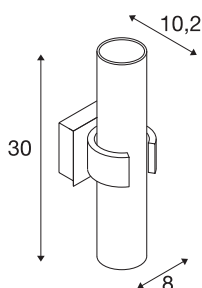

DENA 2

stenska svetilka, z dvema žarnicama, A60, brušeni aluminij, D/Š/V 10/8/30, peskano steklo, maks. 80W

Visokonapetostna stenska svetilka DENA 2 je izdelana iz brušenega aluminija in opremljena z valjem iz peskanega stekla. Za stensko svetilko DENA 2 uporabljajte običajne ali energijsko varčne žarnice tipa E14. Takoj jo lahko priključite neposredno na omrežje z napetostjo 230 V.

TEHNIČNI PODATKI

Št. art.	147529
Okov	E14
Število okovov	2
IP koda	IP 20
Montaža	Nadgradnja
Podrobnosti montaže	Stena
Primarna nazivna napetost	220-240V ~50/60Hz
Zaščitni razred	I
El. moč	40 W
Barva	aluminij
Širina	8 cm
Višina	30 cm
Globina	10.2 cm
Neto teža	0.868 kg
Bruto teža	1.163 kg
BIG WHITE Stran	373

Priporočilo za žarnico

1005285	C35 E14 , LED-svetilo, v izgledu ledu 4,2 W 2700 K CRI90 320°
1005284	C35 E14 , LED-svetilo, transparentno 4,2 W 2700 K CRI90 320°