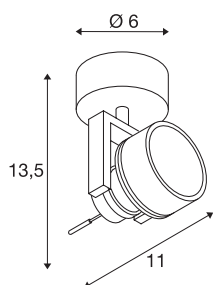

INDA

wand- en plafondarmatuur, spot, QPAR51, mat zwart, max. 50 W

De draai- en kantelbare hoogspanningsspot INDA is van aluminium vervaardigd en voor de montage van halogeenlichtbronnen met GU10-fitting ontworpen. De INDA is verkrijgbaar in de behuizingskleuren mat wit, mat zwart, geborsteld aluminium en wijnrood en is klaar voor rechtstreekse aansluiting op 230 V netvoeding.

TECHNISCHE SPECIFICATIES

Art.nr.	147550
Fitting	GU10
Aantal fittingen	1
Kantelbereik	130 °
Horizontaal draaibereik	350 °
Draai- of kantelbaar	Draai- en zwenkbaar
IP-code	IP 20
Montage	Opbouw
Montagebeschrijving	Plafond,Wand
Primaire nominale spanning	220-240V ~50/60Hz
Veiligheidsklasse	I
Wattage	50 W
Kleur	zwart
Lengte	11 cm
Hoogte	13.5 cm
Diameter	6 cm
Nettogewicht	0.311 kg
Brutogewicht	0.433 kg
BIG WHITE pagina	409