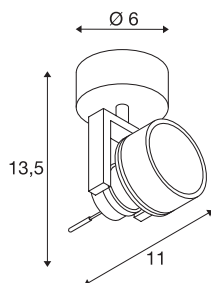

## INDA

vegg- og takarmatur, spot, GU10/QPAR51, matt hvit, maks. 50 W

INDA 230V-lyskaster kan dreiebar og svinges. Den består av aluminium og er utformet for LED-lyskilder med GU-10-sokkel. finnes i matt hvit, matt sort, vinrød og børstet aluminium. INDA kan kobles direkte til 230 V nettspenning.

## TEKNISKE DATA

Art.nr.	147551
EL nummer	3225281
Sokkel	GU10
Antall lyskilder	1
Svingområde	130 °
Horisontalt dreieområde	350 °
Drei- og svingbar	Roterbar og svingbar
IP-kode	IP 20
Montering	Utenpåliggende montering
Montering detaljer	Tak,Vegg
Primær merkespenning	220-240V ~50/60Hz
Kapslingsgrad	I
Systemeffekt	50 W
Farge	hvit
Lengde	11 cm
Høyde	13.5 cm
Diameter	6 cm
Nettvekt	0.234 kg
Bruttvekt	0.353 kg
BIG WHITE side	409