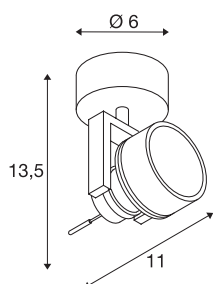

INDA

wand- en plafondarmatuur, spot, QPAR51, matwit, max. 50W

De draai- en richtbare hoogvolt spot INDA is gemaakt van aluminium en wordt uitgerust met halogeenlampen met GU10 fitting. De INDA is verkrijgbaar in een matwitte, mat zwarte, wijnrode of aluminium geborstelde behuizing, en is klaar voor rechtstreekse aansluiting op 230V netspanning.

TECHNISCHE GEGEVENS

Art.nr.	147551
Fitting	GU10
Aantal fittingen	1
Zwenkbereik	130 °
Horizontaal draaibereik	350 °
Draai- of zwenkbaar	Draai- en kantelbaar
IP-code	IP 20
Montage	opbouw
Montagebeschrijving	plafond,wand
Primaire nominale spanning	220-240V ~50/60Hz
Beschermingsklasse	I
Wattage	50 W
Kleur	wit
Lengte	11 cm
Hoogte	13.5 cm
Diameter	6 cm
Nettogewicht	0.234 kg
Brutogewicht	0.353 kg
BIG WHITE pagina	409