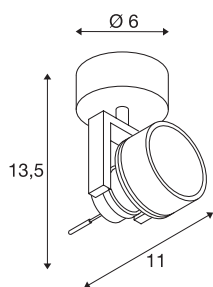

## INDA

wand- en plafondarmatuur, spot, QPAR51, mat wit, max. 50 W

De draai- en kantelbare hoogspanningsspot INDA is van aluminium vervaardigd en voor de montage van halogeenlichtbronnen met GU10-fitting ontworpen. De INDA is verkrijgbaar in de behuizingskleuren mat wit, mat zwart en geborsteld aluminium en is klaar voor rechtstreekse aansluiting op 230 V netvoeding.

## TECHNISCHE SPECIFICATIES

Art.nr.	147551
Fitting	GU10
Aantal fittingen	1
Kantelbereik	130 °
Horizontaal draaibereik	350 °
Draai- of kantelbaar	Draai- en zwenkbaar
IP-code	IP 20
Montage	Opbouw
Montagebeschrijving	Plafond,Wand
Primaire nominale spanning	220-240V ~50/60Hz
Veiligheidsklasse	I
Wattage	50 W
Kleur	wit
Lengte	11 cm
Hoogte	13.5 cm
Diameter	6 cm
Nettogewicht	0.234 kg
Brutogewicht	0.353 kg
BIG WHITE pagina	409