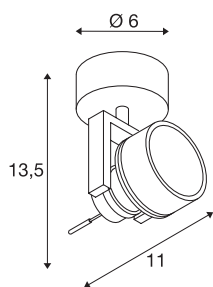

Технические характеристики

Тов. №	147551
Патрон	GU10
Количество патронов	1
Диапазон изменения угла наклона от	130 °
Вертикальный диапазон изменения угла наклона от	350 °
С регулировкой наклона и поворота	С регулировкой угла наклона и возможностью вращения
IP Code	IP 20
Сборка	Накладной
Детали сборки	Потолок, Стена
Номинальное первичное напряжение	220-240V ~50/60Hz
Класс защиты	I
Мощность	50 W
Цвет	белый
Длина	11 cm
Высота	13.5 cm
Диаметр	6 cm
Вес нетто	0.234 kg
вес брутто	0.353 kg
BIG WHITE Seite	409