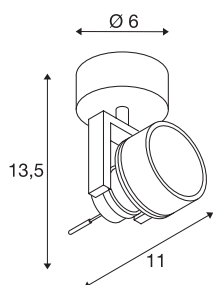

INDA

wand- en plafondlamp, spot, QPAR51, geborsteld aluminium, max. 50 W

De draai- en kantelbare hoogspanningsspot INDA is van aluminium vervaardigd en voor de montage van halogeenlichtbronnen met GU10-fitting ontworpen. De INDA SPOT GU10 is verkrijgbaar in de behuizingskleuren mat wit, mat zwart, geborsteld aluminium en wijnrood en is klaar voor rechtstreekse aansluiting op 230 V netvoeding.

TECHNISCHE SPECIFICATIES

Art.nr.	147559
Fitting	GU10
Aantal fittingen	1
Kantelbereik	130 °
Horizontaal draaibereik	350 °
Draai- of kantelbaar	Draai- en zwenkbaar
IP-code	IP 20
Montage	Opbouw
Montagebeschrijving	Plafond, Wand
Primaire nominale spanning	220-240V ~50/60Hz
Veiligheidsklasse	I
Wattage	50 W
Kleur	alu
Lengte	11 cm
Hoogte	13.5 cm
Diameter	6 cm
Nettogewicht	0.316 kg
Brutogewicht	0.433 kg
BIG WHITE pagina	409