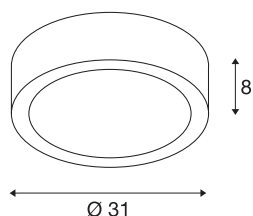

PLASTRA 105

stropní svítidlo, TC-DSE, kulaté, bílá sádra, max. 50 W

Se sádrovým svítidlem PLASTRA 105 získáte velmi individuální stropní svítidlo puristického tvaru. Svítidlo je připraveno k uchycení univerzálních nebo úsporných žárovek E27 a přímému připojení k síťovému napětí 230 V. Brusný papír obsažený v rozsahu dodávky slouží k čištění povrchu. Svítidlo lze po nanesení základní barvy individuálně přetříť barvou v odstínu stěny.

TECHNICKÁ DATA

| | |
|---------------------------|--------------------|
| Č. výrobku | 148001 |
| Objímka | E27 |
| Počet objímek | 2 |
| Kód IP | IP 20 |
| Montáž | Nástavba |
| Podrobnosti montáže | Strop |
| Primární jmenovité napětí | 220-240V ~50/60Hz |
| Třída ochrany | I |
| Příkon | 25 W |
| Barva | bílá |
| Svítivost | rotačně symetrický |
| Výstup světla | přímé |
| Výška | 8 cm |
| Průměr | 31 cm |
| Hmotnost netto | 2.688 kg |
| Celková hmotnost | 3.545 kg |
| BIG WHITE strana | 271 |