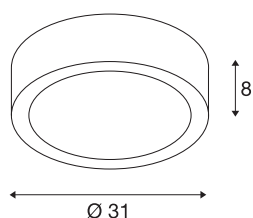

PLASTRA 105

Deckenleuchte, TC-DSE, rund, weißer Gips, max. 50 W

Mit der Gipsleuchte PLASTRA 105 verfügen Sie über eine höchst individuelle Deckenleuchte mit puristischer Formgebung. Vorbereitet für die Aufnahme von E27 Allgebrauchs- oder Energiesparlampen ist sie fertig für den direkten Anschluss an 230V Netzspannung. Das im Lieferumfang enthaltene Schleifpapier dient der Oberflächenreinigung. Die Leuchte ist nach Grundierung individuell mit Wandfarbe überstreichbar.

TECHNISCHE DATEN

Art. Nr.	148001
Fassung	E27
Anzahl Fassungen	2
IP Code	IP 20
Montage	Aufbau
Montagedetails	Decke
Primäre Nennspannung	220-240V ~50/60Hz
Schutzklasse	I
Wattage	25 W
Farbe	weiß
Lichtstärkeverteilung	rotationssymmetrisch
Lichtaustritt	direkt
Höhe	8 cm
Durchmesser	31 cm
Nettogewicht	2.688 kg
Bruttogewicht	3.545 kg
BIG WHITE Seite	271