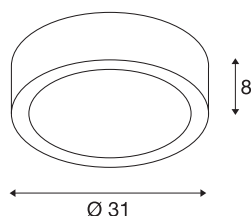

## PLASTRA 105

plafonnier intérieur, blanc, E27, 2x 25W max, plâtre

Avec le luminaire en plâtre PLASTRA 105, vous disposez d'un plafonnier personnalisé de forme épurée. Préparée pour recevoir des lampes à incandescence classiques ou à économie d'énergie E27, elle est prête pour le raccordement direct à la tension secteur 230V. Le papier de verre fourni sert au nettoyage de la surface. Le luminaire peut être recouvert de peinture murale à la suite d'un apprêt.

## INFORMATIONS TECHNIQUES

Réf.	148001
Douille	E27
Nombre de douilles	2
Code IP	IP 20
Montage	En saillie
Détails de montage	Plafond
Tension nominale primaire	220-240V ~50/60Hz
Classe de protection	I
Puissance en watts	25 W
Coloris	blanc
Répartition de l'intensité lumineuse	rotosymétrique
Sortie lumineuse	direct
Hauteur	8 cm
Diamètre	31 cm
Poids net	2.688 kg
Poids brut	3.545 kg
Page du BIG WHITE	271