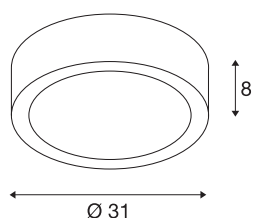

PLASTRA 105

plafondarmatuur, TC-DSE, rond, witte gips, max. 50W

Met het PLASTRA 105 gipsarmatuur hebt u een uniek plafondarmatuur met minimalistische vormgeving. Het armatuur wordt uitgerust met traditionele gloeilampen of energiespaarlampen met E27 fitting en kan rechtstreeks worden aangesloten op 230V netspanning. Het in de levering inbegrepen schuurpapier dient om het oppervlak te reinigen. De lamp kan na aanbrengen van een grondlaag individueel met muurverf worden beschilderd.

TECHNISCHE GEGEVENS

Art.nr.	148001
Fitting	E27
Aantal fittingen	2
IP-code	IP 20
Montage	opbouw
Montagebeschrijving	plafond
Primaire nominale spanning	220-240V ~50/60Hz
Beschermingsklasse	I
Wattage	25 W
Kleur	wit
Lichtsterkteverdeling	rotatiesymmetrisch
Lichtuitlaat	direct
Hoogte	8 cm
Diameter	31 cm
Nettogewicht	2.688 kg
Brutogewicht	3.545 kg
BIG WHITE pagina	271