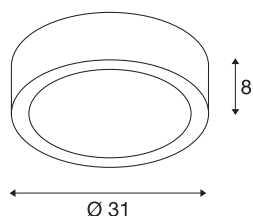

PLASTRA 105

taklampa, TC-DSE, rund, vitt gips, max. 50 W

Med gipslampan PLASTRA 105 får du en mycket individuell taklampa med en puristisk design. Den är designad för allmänbelysning eller energisnåla lampor av typen E27 och redo för direkt anslutning till 230V nätspänning. Det medföljande sandpappret används till att rengöra ytan. Efter grundning kan lampan individuellt målas över med väggfärg.

Art. Nej.	148001
Lamphållare	E27
Antal lamphållare	2
IP-kod	IP20
Monteringsdetaljer	Utanpåliggande
Monteringsdetaljer	Tak
Primär nominell spänning	220-240V ~50/60Hz
Skyddsklass	I
Watt	25 W
Färg	vit
Fördelning av ljusintensitet	rotationssymmetriskt
Ljusemission	direkt
höjd	8 cm
Diameter	31 cm
Nettovikt	2.688 kg
Bruttovikt	3.545 kg
BIG WHITE Seite	271