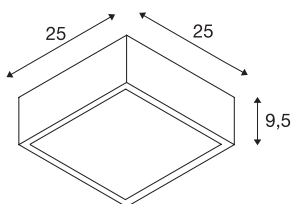

PLASTRA 104

stropní svítidlo, TC-DSE, hranaté, bílá sádra, max. 50 W

Se sádrovým svítidlem PLASTRA 104 získáte velmi individuální stropní svítidlo puristického tvaru. Svítidlo je připraveno k uchycení univerzálních nebo úsporných žárovek E27 a přímému připojení k síťovému napětí 230 V. Brusný papír obsažený v rozsahu dodávky slouží k čištění povrchu. Svítidlo lze po nanesení základní barvy individuálně přetříť barvou v odstínu stěny.

TECHNICKÁ DATA

| | |
|---------------------------|-------------------|
| Č. výrobku | 148002 |
| Objímka | E27 |
| Počet objímek | 2 |
| Kód IP | IP 20 |
| Montáž | Nástavba |
| Podrobnosti montáže | Strop |
| Primární jmenovité napětí | 220-240V ~50/60Hz |
| Třída ochrany | I |
| Příkon | 25 W |
| Barva | bílá |
| Výstup světla | přímé |
| Délka | 25 cm |
| Šířka | 25 cm |
| Výška | 9.5 cm |
| Hmotnost netto | 2.949 kg |
| Celková hmotnost | 3.623 kg |
| BIG WHITE strana | 271 |