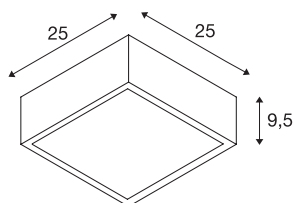

Plafonnier PLASTRA 104

TC-DSE, carré, plâtre blanc, max. 50 W

Avec le luminaire en plâtre PLASTRA 104, vous disposez d'un plafonnier exclusif au design puriste. Préparée pour des ampoules universelles et des ampoules de type E27, la lampe peut directement être branchée au réseau 230 V. Le papier de verre fourni permet de nettoyer sa surface. Après avoir appliqué une couche de primaire, la lampe peut être peinte à l'aide d'une peinture murale au choix.

INFORMATIONS TECHNIQUES

N° art.	148002
Douille	E27
Nombre de douilles	2
Code IP	IP 20
Montage	Apparent
Infos de montage	Plafond
Tension nominale primaire	220-240V ~50/60Hz
Indice de protection	I
Wattage	25 W
Coloris	blanc
Faisceau lumineux	direct
Longueur	25 cm
Largeur	25 cm
Hauteur	9.5 cm
Poids net	2.949 kg
Poids brut	3.623 kg
BIG WHITE, page	271