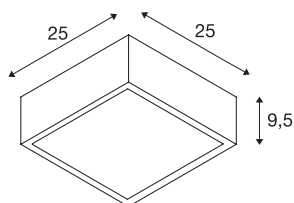

PLASTRA 104

plafonnier intérieur, blanc, E27, 2x 25W max, plâtre

Avec le luminaire en plâtre PLASTRA 104, vous disposez d'un plafonnier personnalisé de forme épurée. Préparée pour recevoir des lampes à incandescence classiques ou à économie d'énergie E27, elle est prête pour le raccordement direct à la tension secteur 230V. Le papier de verre fourni sert au nettoyage de la surface. Le luminaire peut être recouvert de peinture murale à la suite d'un apprêt.

INFORMATIONS TECHNIQUES

Réf.	148002
Douille	E27
Nombre de douilles	2
Code IP	IP 20
Montage	En saillie
Détails de montage	Plafond
Tension nominale primaire	220-240V ~50/60Hz
Classe de protection	I
Puissance en watts	25 W
Coloris	blanc
Sortie lumineuse	direct
Longueur	25 cm
Largeur	25 cm
Hauteur	9.5 cm
Poids net	2.949 kg
Poids brut	3.623 kg
Page du BIG WHITE	271