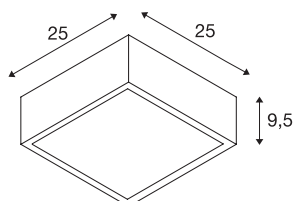

## PLASTRA 104

plafonnier intérieur, blanc, E27, 2x 25W max, plâtre

Avec le luminaire en plâtre PLASTRA 104, vous disposez d'un plafonnier personnalisé de forme épurée. Préparée pour recevoir des lampes à incandescence classiques ou à économie d'énergie E27, elle est prête pour le raccordement direct à la tension secteur 230V. Le papier de verre fourni sert au nettoyage de la surface. Le luminaire peut être recouvert de peinture murale à la suite d'un apprêt.

## INFORMATIONS TECHNIQUES

Réf.	148002
Douille	E27
Nombre de douilles	2
Code IP	IP20
Montage	En saillie
Détails de montage	Plafond
Tension nominale primaire	220-240V ~50/60Hz
Classe de protection	I
Puissance en watts	25 W
Coloris	blanc
Sortie lumineuse	direct
Longueur	25 cm
Largeur	25 cm
Hauteur	9.5 cm
Poids net	2.949 kg
Poids brut	3.623 kg
Page du BIG WHITE	271