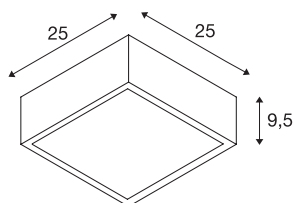

## PLASTRA 104

takarmatur, TC-DSE, firkantet, hvit gips, maks. 50 W

Med gipsarmaturet PLASTRA 104 har du en helt unik takarmatur med ren formgivning. armaturet er beregnet til bruk med for opptak av E27 allbruks- eller sparelyskilder og kan kobles direkte til 230 V nettspenning. Slipepapiret som finnes i leveringsomfanget skal brukes til overflaterengjøring. armaturet kan etter grunning males individuelt med veggfarge.

### TEKNISKE DATA

Art.nr.	148002
EL nummer	3104372
Sokkel	E27
Antall lyskilder	2
IP-kode	IP 20
Montering	Utenpåliggende montering
Montering detaljer	Tak
Primær merkespenning	220-240V ~50/60Hz
Kapslingsgrad	I
Systemeffekt	25 W
Farge	hvit
Lysåpning	direkte
Lengde	25 cm
Bredde	25 cm
Høyde	9.5 cm
Nettvekt	2.949 kg
Bruttovekt	3.623 kg
BIG WHITE side	271