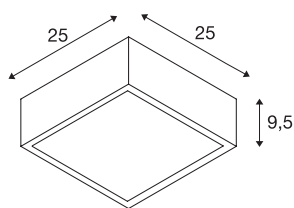

PLASTRA 104

plafondarmatuur, TC-DSE, hoekig, witte gips, max. 50W

Met het PLASTRA 104 gipsarmatuur hebt u een uniek plafondarmatuur met minimalistische vormgeving. Het armatuur wordt uitgerust met traditionele gloeilampen of energiespaarlampen met E27 fitting en kan rechtstreeks worden aangesloten op 230V netspanning. Het in de levering inbegrepen schuurpapier dient om het oppervlak te reinigen. De lamp kan na aanbrengen van een grondlaag individueel met muurverf worden beschilderd.

TECHNISCHE GEGEVENS

Art.nr.	148002
Fitting	E27
Aantal fittingen	2
IP-code	IP 20
Montage	opbouw
Montagebeschrijving	plafond
Primaire nominale spanning	220-240V ~50/60Hz
Beschermingsklasse	I
Wattage	25 W
Kleur	wit
Lichtuitlaat	direct
Lengte	25 cm
Breedte	25 cm
Hoogte	9.5 cm
Nettogewicht	2.949 kg
Brutogewicht	3.623 kg
BIG WHITE pagina	271