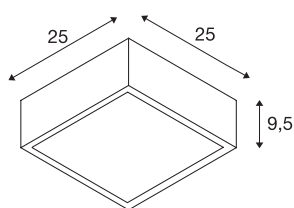

PLASTRA 104

потолочный светильник, TC-DSE, прямоугольный, белый гипс, макс. 50 Вт

Гипсовый светильник PLASTRA 104 представляет собой уникальный потолочный светильник с аккуратным дизайном в пуристическом стиле. Светильник может использоваться как с обычными лампами, так и с энергосберегающими с цоколем E27, и может быть напрямую подключен к сети 230 В. Включенная в комплект шлифовальная бумага предназначена для очистки поверхности. После грунтования на светильник можно нанести краску для стен.

Технические характеристики

Тов. №	148002
Патрон	E27
Количество патронов	2
IP Code	IP 20
Сборка	Накладной
Детали сборки	Потолок
Номинальное первичное напряжение	220-240V ~50/60Hz
Класс защиты	I
Мощность	25 W
Цвет	белый
Световое отверстие	прямой
Длина	25 cm
Ширина	25 cm
Высота	9.5 cm
Вес нетто	2.949 kg
вес брутто	3.623 kg
BIG WHITE Seite	271