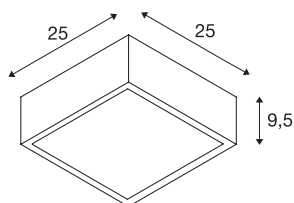

PLASTRA 104

takarmatur, TC-DSE, kantig, vitt gips, max. 50 W

Med gipslampan PLASTRA 104 får du en mycket individuell taklampa med en puristisk design. Den är designad för allmänbelysning eller energisnåla lampor av typen E27 och redo för direkt anslutning till 230V nätspänning. Det medföljande sandpappret används till att rengöra ytan. Efter grundning kan lampan individuellt målas över med väggfärg.

Art. Nej.	148002
Lamphållare	E27
Antal lamphållare	2
IP-kod	IP20
Monteringsdetaljer	Utanpåliggande
Monteringsdetaljer	Tak
Primär nominell spänning	220-240V ~50/60Hz
Skyddsklass	I
Watt	25 W
Färg	vit
Ljusemission	direkt
Längd	25 cm
Bredd	25 cm
höjd	9.5 cm
Netto vikt	2.973 kg
Bruttovikt	3.637 kg
BIG WHITE Seite	271