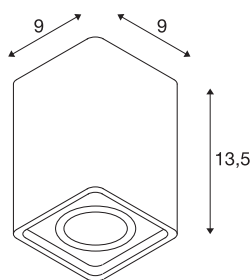

## PLASTRA

stropní svítidlo, QPAR51, hranaté, bílá sádra, max. 35 W

Se sádrovým svítidlem PLASTRA získáte velmi individuální stropní svítidlo s puristickým, jednoduchým tvarem. Svítidlo je připraveno k uchycení halogenových žárovek GU10 nebo žárovek Retrofit LED a k přímému připojení k síťovému napětí 230 V. Brusný papír obsažený v rozsahu dodávky slouží k čištění povrchu. Svítidlo lze po nanesení základní barvy individuálně přetřířit barvou v odstínu stěny.

## TECHNICKÁ DATA

Č. výrobku	148004
Objímka	GU10
Počet objímek	1
Kód IP	IP 20
Montáž	Nástavba
Podrobnosti montáže	Strop
Primární jmenovité napětí	220-240V ~50/60Hz
Třída ochrany	I
Příkon	35 W
Barva	bílá
Výstup světla	přímé
Délka	9 cm
Šířka	9 cm
Výška	13.5 cm
Hmotnost netto	1.196 kg
Celková hmotnost	1.461 kg
BIG WHITE strana	270