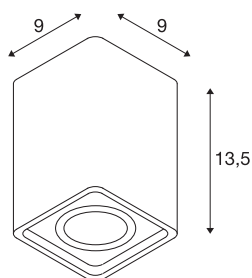

PLASTRA

plafondarmatuur, QPAR51, hoekig, witte gips, max. 35W

Met het PLASTRA gipsarmatuur hebt u een uniek plafondarmatuur met minimalistische, heldere vormgeving. Het armatuur wordt uitgerust met GU10 halogeen- of LED-retrofitlampen en kan rechtstreeks worden aangesloten op 230V netspanning. Het in de levering inbegrepen schuurpapier dient om het oppervlak te reinigen. De lamp kan na aanbrengen van een grondlaag individueel met muurverf worden beschilderd.

TECHNISCHE GEGEVENS

Art.nr.	148004
Fitting	GU10
Aantal fittingen	1
IP-code	IP 20
Montage	opbouw
Montagebeschrijving	plafond
Primaire nominale spanning	220-240V ~50/60Hz
Beschermingsklasse	I
Wattage	35 W
Kleur	wit
Lichtuitlaat	direct
Lengte	9 cm
Breedte	9 cm
Hoogte	13.5 cm
Nettogewicht	1.196 kg
Brutogewicht	1.461 kg
BIG WHITE pagina	270