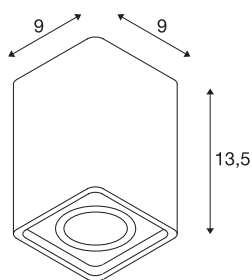

PLASTRA

plafondlamp, QPAR51, rechthoekig, witte gips, max. 35 W

Met de gipslamp PLASTRA beschikt u over een uiterst individuele plafondarmatuur met puristische, transparante vormgeving. Met GU10-halogeen of Retrofit LED lichtbronnen is deze klaar voor directe aansluiting op 230 V netspanning. Het meegeleverde schuurpapier is bestemd voor de oppervlaktereiniging. De armatuur is na het gronden individueel met muurverf overschilderbaar.

TECHNISCHE SPECIFICATIES

Art.nr.	148004
Fitting	GU10
Aantal fittingen	1
IP-code	IP 20
Montage	Opbouw
Montagebeschrijving	Plafond
Primaire nominale spanning	220-240V ~50/60Hz
Veiligheidsklasse	I
Wattage	35 W
Kleur	wit
Lichtval	direct
Lengte	9 cm
Breedte	9 cm
Hoogte	13.5 cm
Nettogewicht	1.196 kg
Brutogewicht	1.461 kg
BIG WHITE pagina	270