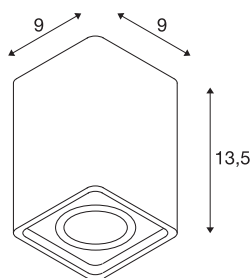

PLASTRA

потолочный светильник, QPAR51, прямоугольный, белый гипс, макс. 35 Вт

Гипсовый светильник PLASTRA представляет собой уникальный потолочный светильник с аккуратным дизайном в пуристическом стиле. Этот светильник можно использовать с галогенными (GU10) или ретрофитными светодиодными источниками света и напрямую подключать к сети напряжением 230 В. Включенная в комплект шлифовальная бумага предназначена для очистки поверхности. После грунтования на светильник можно нанести краску для стен.

Технические характеристики

| | |
|----------------------------------|-------------------|
| Тов. № | 148004 |
| Патрон | GU10 |
| Количество патронов | 1 |
| IP Code | IP 20 |
| Сборка | Накладной |
| Детали сборки | Потолок |
| Номинальное первичное напряжение | 220-240V ~50/60Hz |
| Класс защиты | I |
| Мощность | 35 W |
| Цвет | белый |
| Световое отверстие | прямой |
| Длина | 9 cm |
| Ширина | 9 cm |
| Высота | 13.5 cm |
| Вес нетто | 1.196 kg |
| вес брутто | 1.461 kg |
| BIG WHITE Seite | 270 |