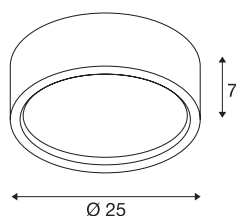

## PLASTRA

lampada a plafone, LED, bianco, gesso, 3000K

PLASTRA lampada in gesso è una lampada a plafone altamente personalizzabile dalle linee essenziali. Predisposta per l'uso con una lampadina LED dimmerabile, la lampada è pronta per il collegamento diretto alla rete elettrica da 230V. La carta abrasiva fornita in dotazione serve a pulire la superficie. Dopo una mano di fondo, potete verniciare la lampada nello stesso colore della parete o con adesivi.

## DATI TECNICI

Articolo	148005
Montaggio	Superficie
Dettagli di montaggio	Soffitto
Dimmerabile	Si
Tecnologia del dimmering	Taglio di fase ascendente, Taglio di fase discendente
Tensione nominale primaria	220-240V ~50/60Hz
Corrente / tensione secondaria	350 mA
Classe isolamento	I
Wattaggio	15 W
Livello di corrente di spunto	10 A
Durata della corrente di spunto	100 µs
Effetto stroboscopico (SVM)	0.04
Lumen	990 lm
Temperatura colore	3000 Kelvin
Angolo di emissione	110 °
Colore	bianco
Dati LXXBXX	L70B50
Durata	30000 h
Emissione	diretto
Altezza	7 cm
Diametro	25 cm
Peso netto	1.843 kg

## Sorgente Luminosa

916582		<b>Peso lordo</b>	2.352 kg
		<b>BIG WHITE pagina</b>	282