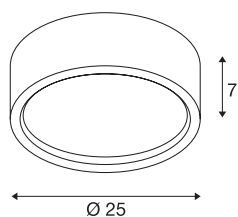

TECHNISCHE GEGEVENS

Art.nr.	148005
Montage	opbouw
Montagebeschrijving	plafond
dimbaar	Ja
Dimtechnologie	faseaansnijding, faseafsnijding
Primaire nominale spanning	220-240V ~50/60Hz
Secundaire stroom/spanning	350 mA
Beschermingsklasse	I
Wattage	15 W
Niveau van inschakelstroom	10 A
Duur van inschakelstroom	100 µs
Stroboscopisch effect (SVM)	0.04
Lumen	990 lm
Lichtkleurtemperatuur	3000 Kelvin
Stralingshoek	110 °
Kleur	wit
LXXBXX-gegevens	L70B50
Levensduur	30000 h
Lichtuitlaat	direct
Hoogte	7 cm
Diameter	25 cm
Nettogewicht	1.955 kg

Lichtbron

916582		Brutogewicht	2.459 kg
		BIG WHITE pagina	271