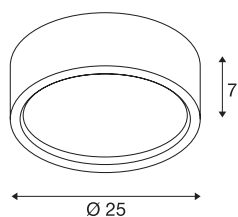

PLASTRA

потолочный светильник, светодиодный, белый гипс, 3000 К

Гипсовый светильник PLASTRA представляет собой уникальный потолочный светильник с аккуратным дизайном в пуристическом стиле. Этот светильник можно использовать со светодиодным источником света с регулировкой яркости и напрямую подключать к сети напряжением 230 В. Включенная в комплект шлифовальная бумага предназначена для очистки поверхности. После грунтования на светильник можно нанести наклейки или краску для стен.

Технические характеристики

Тов. №	148005
Сборка	Накладной
Детали сборки	Потолок
С регулировкой яркости	Да
Технология регулирования яркости	Фазовая отсечка, Фазовая отсечка
Номинальное первичное напряжение	220-240V ~50/60Hz
Вторичный ток / напряжение	350 mA
Класс защиты	I
Мощность	15 W
Уровень пускового тока	10 A
Продолжительность пускового тока	100 µs
Стробоскопический эффект (SVM)	0,04
Световой поток	990 lm
Цветовая температура	3000 Kelvin
Половинный угол	110 °
Цвет	белый
LXXVXX Данные	L70B50
Срок службы	30000 h
Световое отверстие	прямой
Высота	7 cm
Диаметр	25 cm

Источник света

916582	
--------	---

Вес нетто	1.955 kg
вес брутто	2.459 kg
BIG WHITE Seite	271