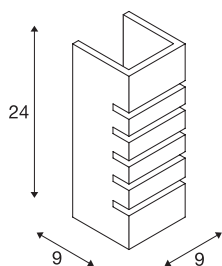

## PLASTRA

applique intérieure, slot, blanc, E14/C35, 40W max, plâtre

Avec le luminaire en plâtre PLASTRA, vous disposez d'une applique personnalisée de forme épurée et claire. Préparée pour recevoir des lampes à incandescence classiques ou à économie d'énergie E14, elle est prête pour le raccordement direct à la tension secteur 230V. Le papier de verre fourni sert au nettoyage de la surface. Le luminaire peut être recouvert de peinture murale à la suite d'un apprêt.

## INFORMATIONS TECHNIQUES

Réf.	148010
Douille	E14
Source	C35
Nombre de douilles	1
Lampes incluses	Non
Code IP	IP 20
Montage	En saillie
Détails de montage	Applique
Tension nominale primaire	220-240V ~50/60Hz
Classe de protection	I
Puissance en watts	40 W
Coloris	blanc
Sortie lumineuse	direct - indirect
Largeur	9 cm
Hauteur	24 cm
Profondeur	9 cm
Poids net	1.711 kg
Poids brut	2.158 kg
Page du BIG WHITE	357

## Source Préconisée

1005285	C35 E14 , ampoule LED, dépoli, 4,2 W, 2700 K, IRC90, 320°
1005284	C35 E14 , ampoule LED, transparent, 4,2 W, 2700 K, IRC90, 320°