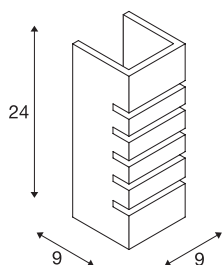

PLASTRA veggarmatur

firkantet, 100 slot, hvit gips, E14, maks. 40 W

Med gipsarmaturet PLASTRA har du en helt unik veggarmatur med ren formgivning. armaturet er beregnet til bruk med E14 allbruks- eller sparelyskilder og kan kobles direkte til 230 V nettspenning. Slipapapiret som finnes i leveringsomfanget skal brukes til overflaterengjøring. armaturet kan etter grunning males individuelt med veggfarge.

TEKNISKE DATA

Art.nr.	148010
EL nummer	3104375
Sokkel	E14
Lyskilde	C35
Antall lyskilder	1
Lyskilder inkludert	Nei
IP-kode	IP 20
Montering	Utenpåliggende montering
Montering detaljer	Vegg
Primær merkespenning	220-240V ~50/60Hz
Kapslingsgrad	I
Systemeffekt	40 W
Farge	hvit
Lysåpning	direkte - indirekte
Bredde	9 cm
Høyde	24 cm
Dybde	9 cm
Nettvekt	1.711 kg
Bruttvekt	2.158 kg
BIG WHITE side	357