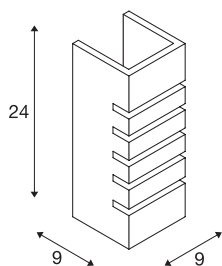

PLASTRA

wandarmatuur, hoekig, 100 slot, witte gips, E14, max. 40 W

Met het PLASTRA gipsarmatuur hebt u een uniek wandarmatuur met minimalistische vormgeving. Het armatuur wordt uitgerust met traditionele gloeilampen of energiespaarlampen met E14 fitting en kan rechtstreeks worden aangesloten op 230V netspanning. Het in de levering ingegrepen schuurpapier dient om het oppervlak te reinigen. De lamp kan na aanbrengen van een grondlaag individueel met muurverf worden beschilderd.

TECHNISCHE GEGEVENS

Art.nr.	148010
Fitting	E14
Lamp	C35
Aantal fittingen	1
Inclusief lampen	Geen
IP-code	IP 20
Montage	opbouw
Montagebeschrijving	wand
Primaire nominale spanning	220-240V ~50/60Hz
Beschermingsklasse	I
Wattage	40 W
Kleur	wit
Lichtuitlaat	direct-indirect
Breedte	9 cm
Hoogte	24 cm
Diepte	9 cm
Nettogewicht	1.711 kg
Brutogewicht	2.158 kg
BIG WHITE pagina	357